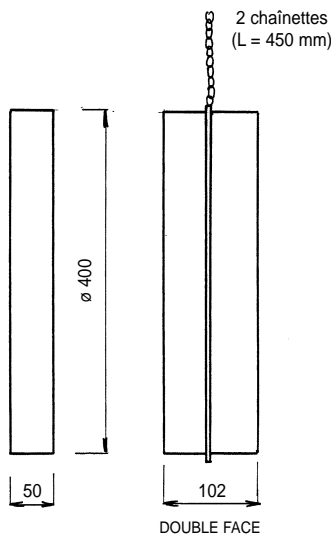

MODELES 3305
3325
RP 40