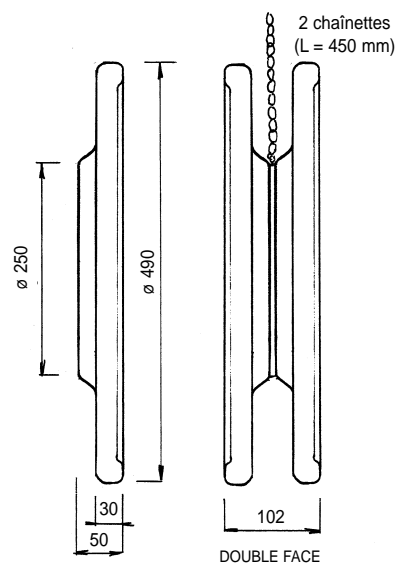

Lisibilité :

Ø 30 = 20 m.

Ø 40 = 35 m.

Ø 50 = 45 m.

Les horloges Ø 40 et 50 cm sont proposées exclusivement avec :

- Boîtier blanc.
- Cadran blanc.
- Chiffres arabes et romains.

Caractéristiques techniques

Mouvement à quartz

3324 - 3325 - 3326

- Sans trotteuse.
- Réception 24 V minute polarisé.
- Consommation : 7 mA.
- Autres mouvements sur demande.

MODELES 3304
3324
RP 30

MODELES 3305
3325
RP 40

MODELES 3306
3326
RP 50

Huchez, c'est aussi