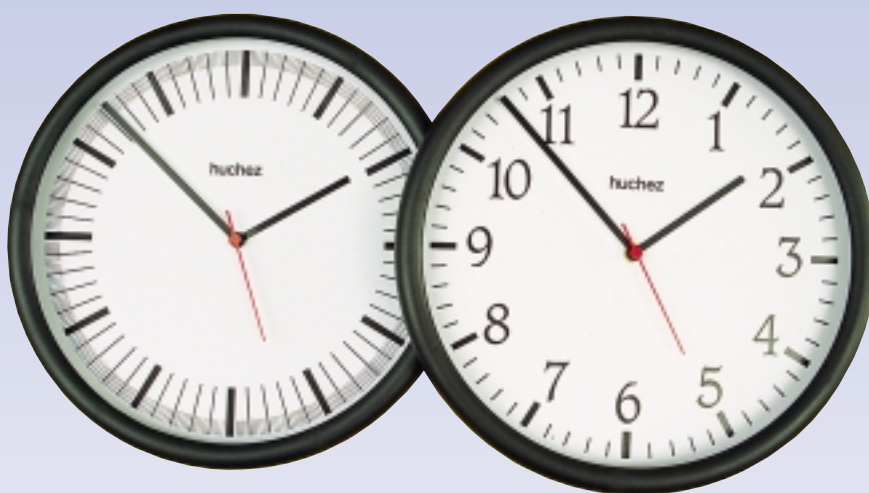

HORLOGES d'INTÉRIEUR A AIGUILLES Ø 30-40-50 cm

*Quartz à pile et secteur
Radiopilotées
Réceptrices d'impulsions*

Cadran 1
Ø 30

Cadran 2
Ø 30 • 40 • 50

Cadran 3
Ø 30 • 50

Boîtier noir possible en Ø 30

Horloges
hucchez

Lisibilité :

Ø 30 = 20 m.

Ø 40 = 35 m.

Ø 50 = 45 m.

Les horloges Ø 40 et 50 cm sont proposées exclusivement avec :

- Boîtier blanc.
- Cadran blanc.
- Chiffres arabes et romains.

Caractéristiques techniques

Mouvement à quartz

3304 - 3305 - 3306

- Avec trotteuse.

Pile LR6 1,5 V :

- Précise au 0,1 sec/jour.
- Durée pile 18 mois.

Secteur 220 V :

- Réserve de marche 24 H.

Mouvement radiopiloté

RP 30 - RP 40 - RP 50

- Avec trotteuse.
- Pilotage par l'observatoire DCF 77.
- Précision de l'horloge parlante.
- Passage automatique été/hiver sans intervention.
- Alimentation par pile LR6 1,5 V durée 18 mois.

Mouvement récepteur d'impulsions