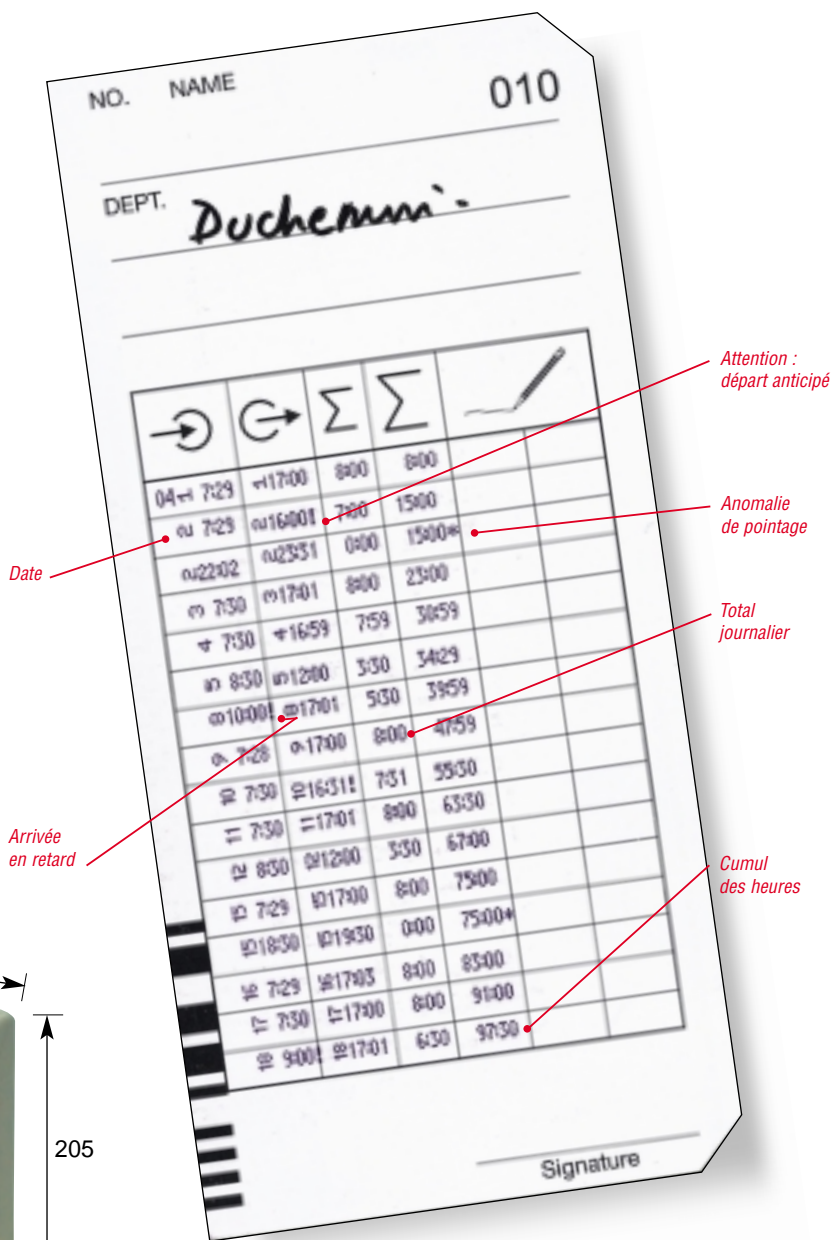

# Pointeuse à totalisation QR 375

La pointeuse QR 375 calcule les heures entre les pointages d'entrée et de sortie et les cumule sur toute la période de paie.

## Caractéristiques générales :

- Trois périodes de paie possibles : mensuelle - hebdomadaire - quatorzaine.
- Positionnement automatique de l'impression.
- Imprime les heures d'entrée et de sortie plusieurs fois par jour sur plusieurs lignes.
- Deux types de programme possible par semaine.
- Impression du signe "!" pour pointage irrégulier.
- Fiche de pointage recto-verso.
- Capacité : 50 cartes maximum.
- Introduction et éjection automatique de la carte après impression avec sécurité interdisant une mauvaise présentation de la carte.
- Imprimante à aiguilles avec cassette ruban violet.
- Changement d'heure été/hiver automatique.
- Programme verrouillé par clé.
- Calendrier perpétuel.

## Caractéristiques techniques :

- Alimentation : 240 V - 50 Hz
- Sauvegarde des données : 5 ans.
- Précision :  $\pm 15$  secondes par mois à température constante.
- Indication de l'heure par afficheur retro-éclairé.
- Consommation : 10 W
- Température / hygrométrie : 0 à 40°C / 80%
- Dimensions : H : 205 mm - L : 160 mm - P : 128 mm.
- Poids : 1,5 kg.