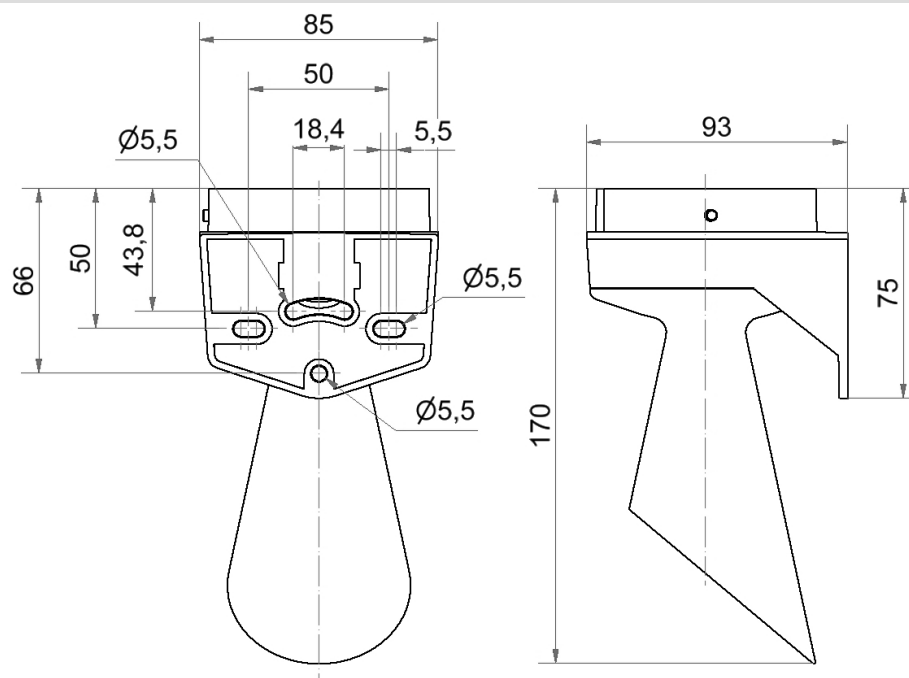

EvoSIGNAL / EvoSIGNAL Accessoires

Midi Équerre avec Avertisseur GY

N° de l'article: 261.700.03

RoHS

DONNÉES MÉCANIQUES

Longueur	93 mm
Largeur	85 mm
Hauteur	170 mm
Matériaux	PC/ABS
Couleur du boîtier	Gris
Catégorie de protection	IP66
Arrivée des câbles	Gaine à membrane
Arrivée maximale des câbles	d = 9 mm
Type de fixation	Montage mural
Température minimum de servic	-30°C
Température maximum de servic	+60°C
Poids avec emballage	136 g
Poids du produit	136 g

DONNÉES ÉLECTRIQUES

Degré de pollution	3
--------------------	---

DESSIN

Pour plus d'informations sur l'installation et le montage, reportez-vous au guide d'utilisation approprié sur www.werma.com. Cette copie imprimée est pour information seulement et est sujette à modification.